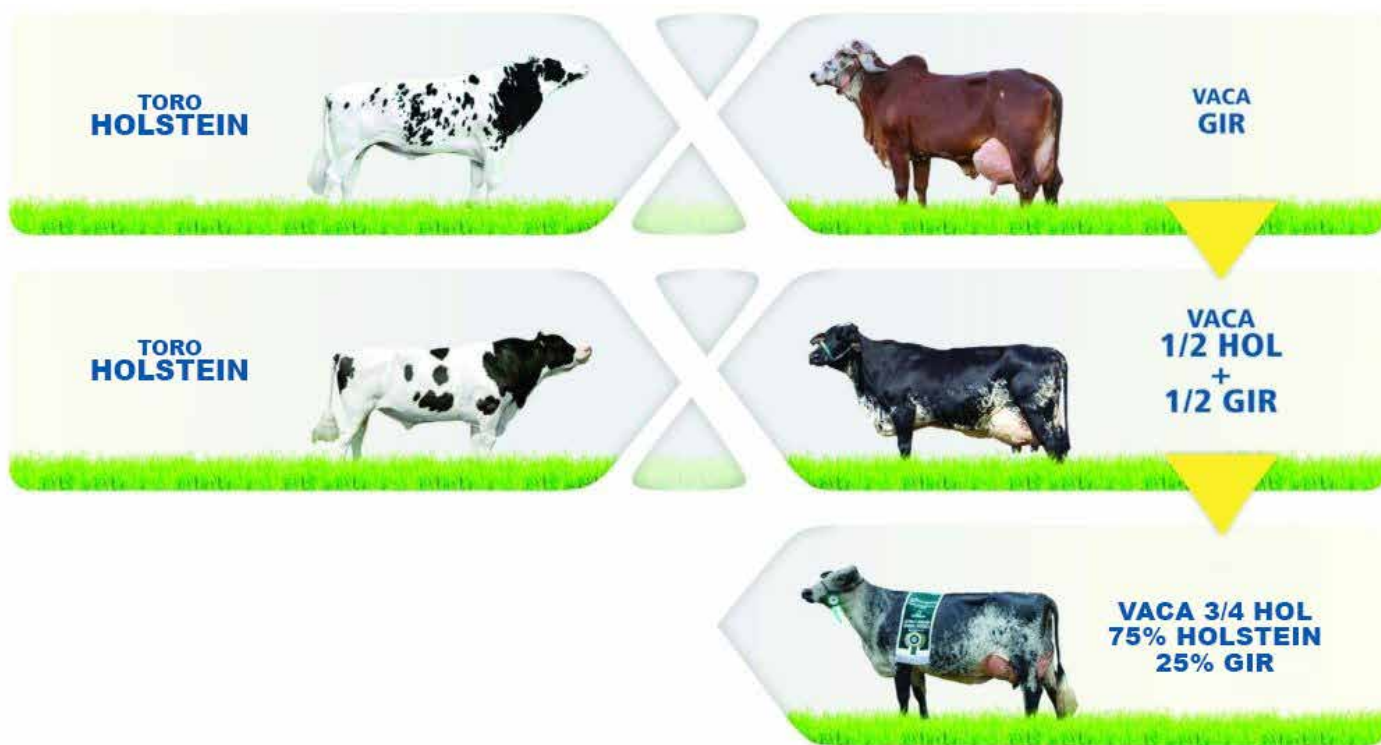

Les presentamos **SEMEX TROPICAL**

¿En qué consiste este nuevo programa? En brindarle al productor animales más rústicos y resistentes a temperaturas extremas, sin resignar producción y alcanzando altos niveles reproductivos.

¿Cómo nace la raza Girolando? Las primeras cruzas de la raza Holstein con Gir (raza cebuina extremadamente rústica utilizada para la producción de leche) datan de la década del '40. El objetivo fue obtener una vaca más productiva y que, sin perder rusticidad, se adapte en forma eficiente a climas tropicales de altas temperatura y humedad. Hoy es la raza lechera más numerosa e importante de Brasil y su genética está siendo exportada con excelentes resultados a diferentes países del mundo.

¿Qué características tienen los toros GIROLANDO?

Altas producciones aportadas por la raza Holstein.

Rusticida, salud y fertilidad conferidas por la raza Gir.

GIROLANDO
NUEVO ▶

SEXED

A2A2

BETA CASEÍNA: A2A2

BOLT DOORMAN IFC 3/4

COD.: 200G00208 | FECHA DE NAC.: 19/05/2016 | PESO: 603 KG | REGISTRO: IFC0208 | CRIADOR /PROP.: ILDO FERREIRA

Doorman - Padre

Comestar Lamadona - Hermana Paterna

Trefle Chassep - Hermana Paterna

- Bolt es sinónimo de excelente conformación y producción.
- Su padre es uno de los toros más famosos del mundo, con más de 5900 hijas.
- Su madre Davila 1/2 es hoy donante top de "Girolando Rio Verde".