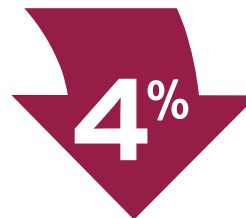

menos partos
difíciles que
con el semen
convencional

CDN, Junio 2008.

LAS MEJORES PRÁCTICAS