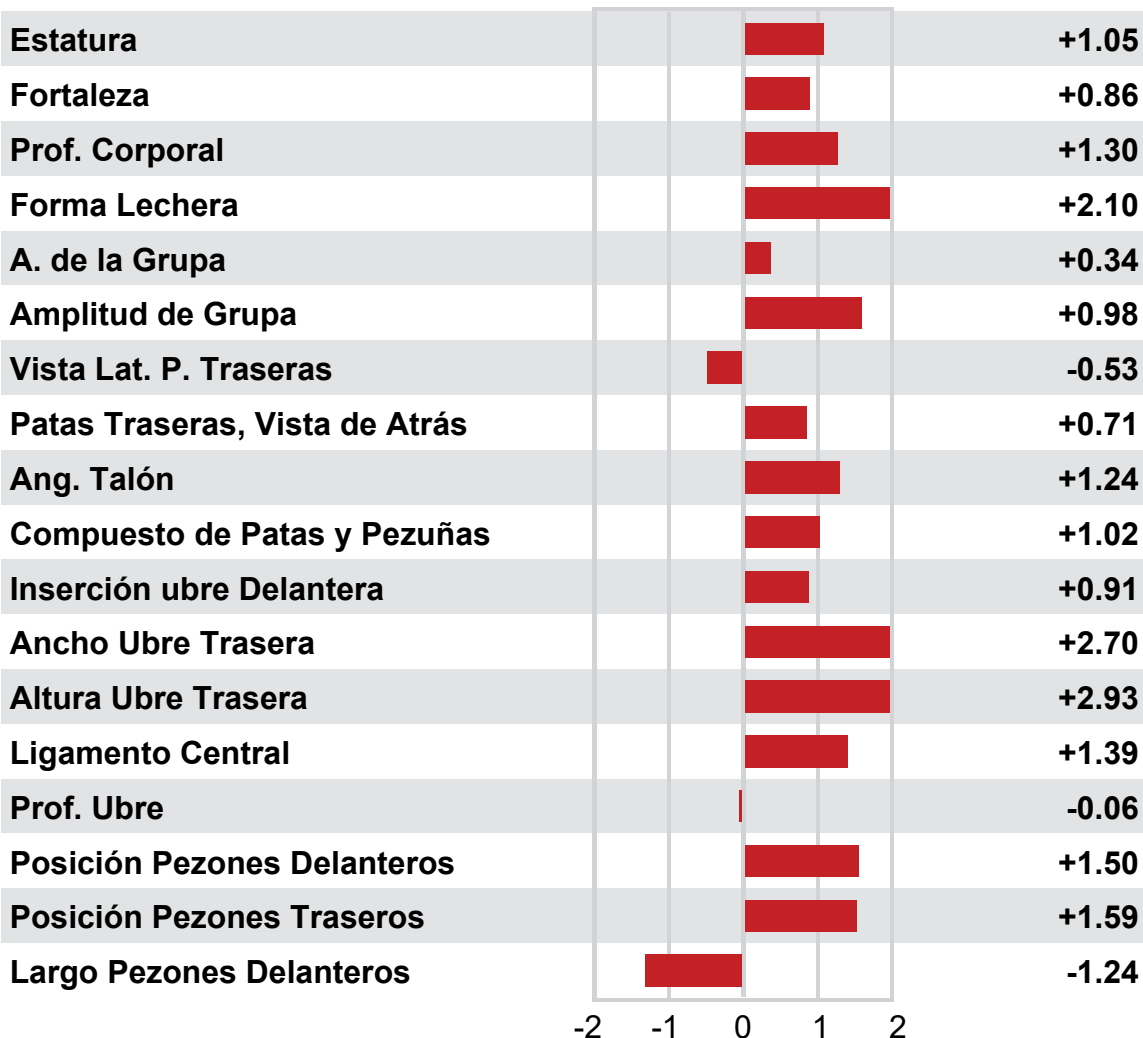

6.8%

SCS

2.85

Facilidad del Parto - Hijas

4.6%

Tasa de preñez de las hijas

-0.6

Natimortos

8.9%

Natimortos maternal

5.7%

CONFORMACIÓN

G Hatos

G Hijas

73% Conf.

HAUSA-G / 08-16

PTA Tipo: 1.69

CU: 1.08

CP&P : 0.98

MISTY SPRINGS M O M
SERAPHYNE
Abuela Materna